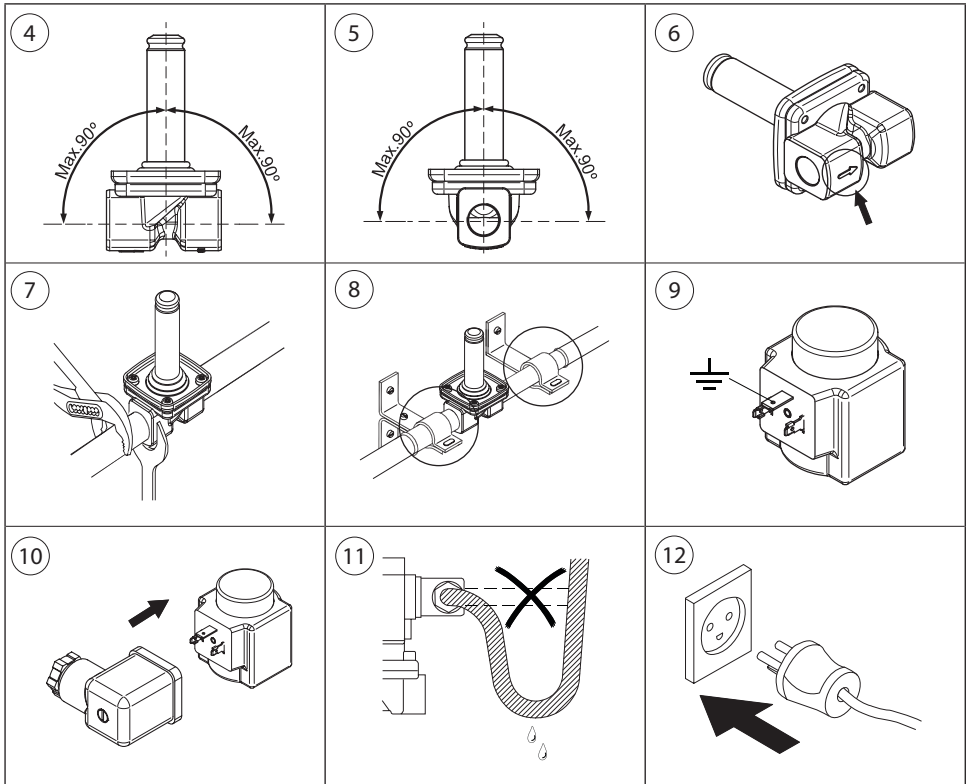

Installation guide

**Solenoid valve**

Type EV220B 6 - EV220B 22

032R9273

032R9273

13

DN	MWP	Max. test pressure PT
	[bar]	[bar]
6 - 10	20	50
11.5 - 22	10	16

EN 60730-2-8