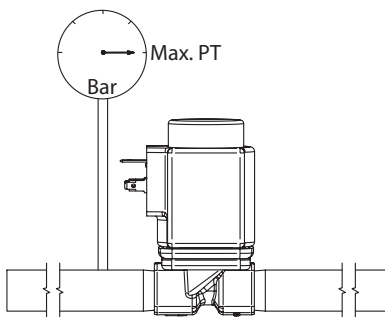

Installation guide

**Solenoid valve**

Type EV220B 6 - EV220B 22

032R9273

032R9273

13

DN	MWP	Max. test pressure PT
	[bar]	[bar]
6 - 10	20	50
11.5 - 22	10	16

EN 60730-2-8