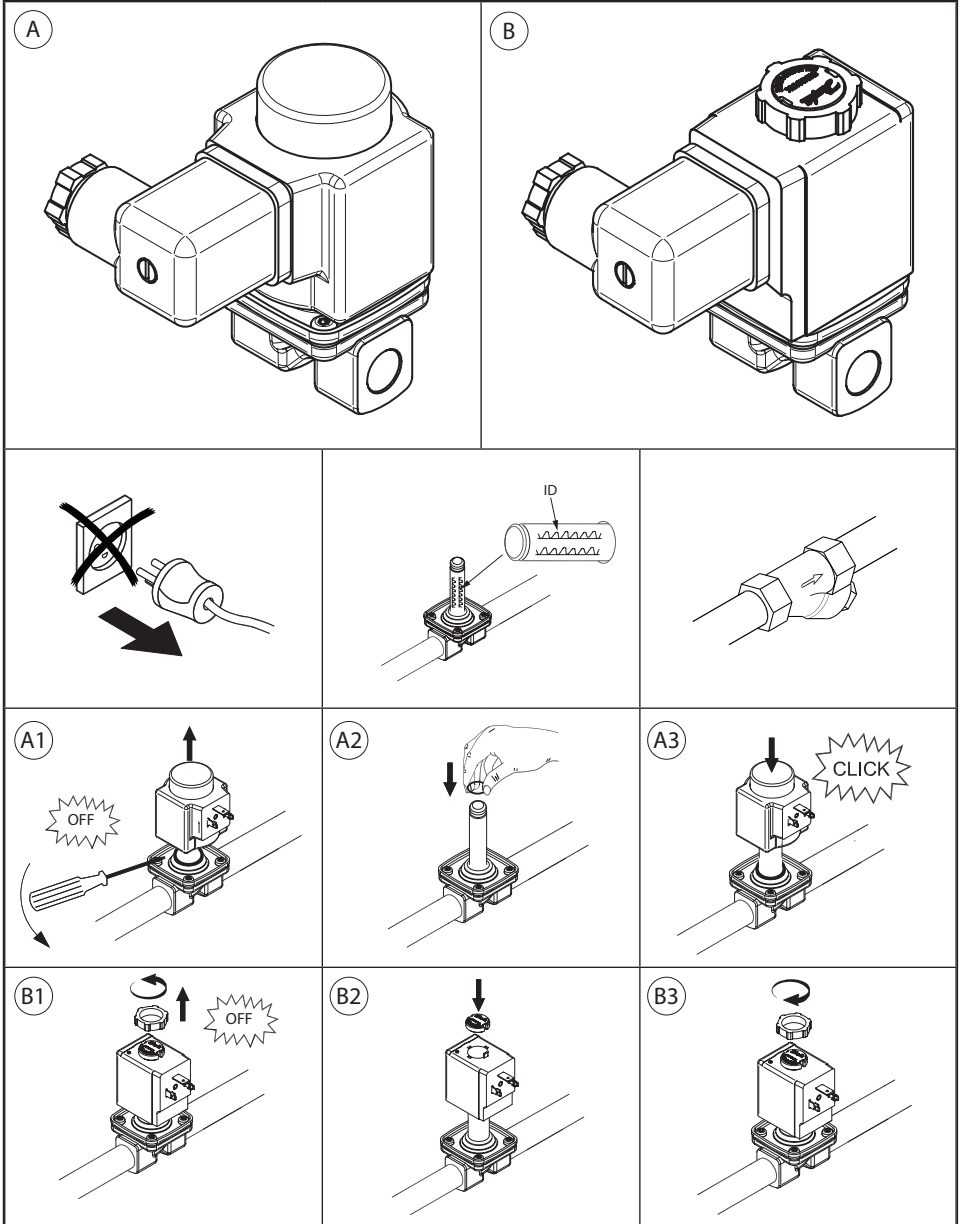

Installation guide

**Solenoid valve**

Type EV220B 6 - EV220B 22

032R9273

032R9273

13

DN	MWP	Max. test pressure PT
	[bar]	[bar]
6 - 10	20	50
11.5 - 22	10	16

EN 60730-2-8